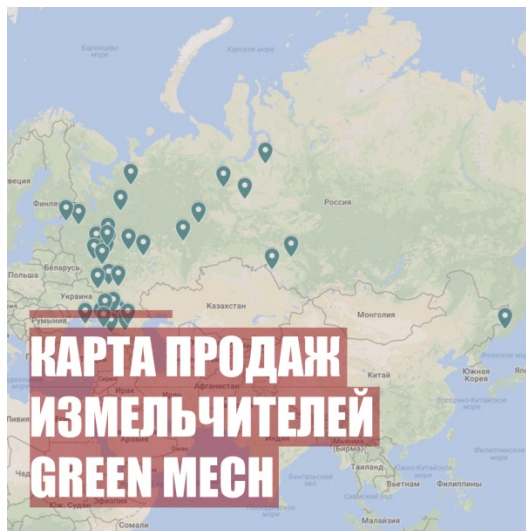

Запатентованные дискообразные ножи. Увеличенный срок службы по сравнению с плоскими ножами.

Входное окно с вертикальными вальцами и защитной рамкой - препятствуют блокировке при работе.

Мы подготовили для Вас дополнительную информацию по Измельчителям Green Mech:

**ПРЕЗЕНТАЦИЯ
ЗАВОДА GREEN MESH**

**ОБЩИЙ КАТАЛОГ
ИЗМЕЛЬЧИТЕЛЕЙ
GREEN MESH**

**СРАВНЕНИЕ
ЛЕЗВИЙ**

**КАРТА ПРОДАЖ
ИЗМЕЛЬЧИТЕЛЕЙ
GREEN MESH**

**ВЫГОДНЫЙ
ЛИЗИНГ**